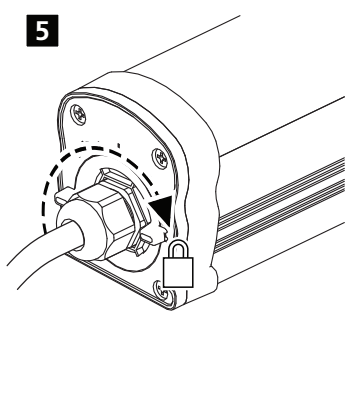

Item	L1	L2
ST WTRPRF SLIM 600 IP65	648	601
ST WTRPRF SLIM 1200 IP65	1208	1161
ST WTRPRF SLIM 1500 IP65	1489	1442

6b x2

x2

0046035 - START Waterproof Slim SUSPENSION KIT

Item	L3	kg
ST WTRPRF SLIM 600 IP65	300	0,8
ST WTRPRF SLIM 1200 IP65	600	1,3
ST WTRPRF SLIM 1500 IP65	750	1,5

7

3 x 0,75-2,5 mm²

8

max. 20 pcs

3 x 1,5-2,5 mm²

8

8