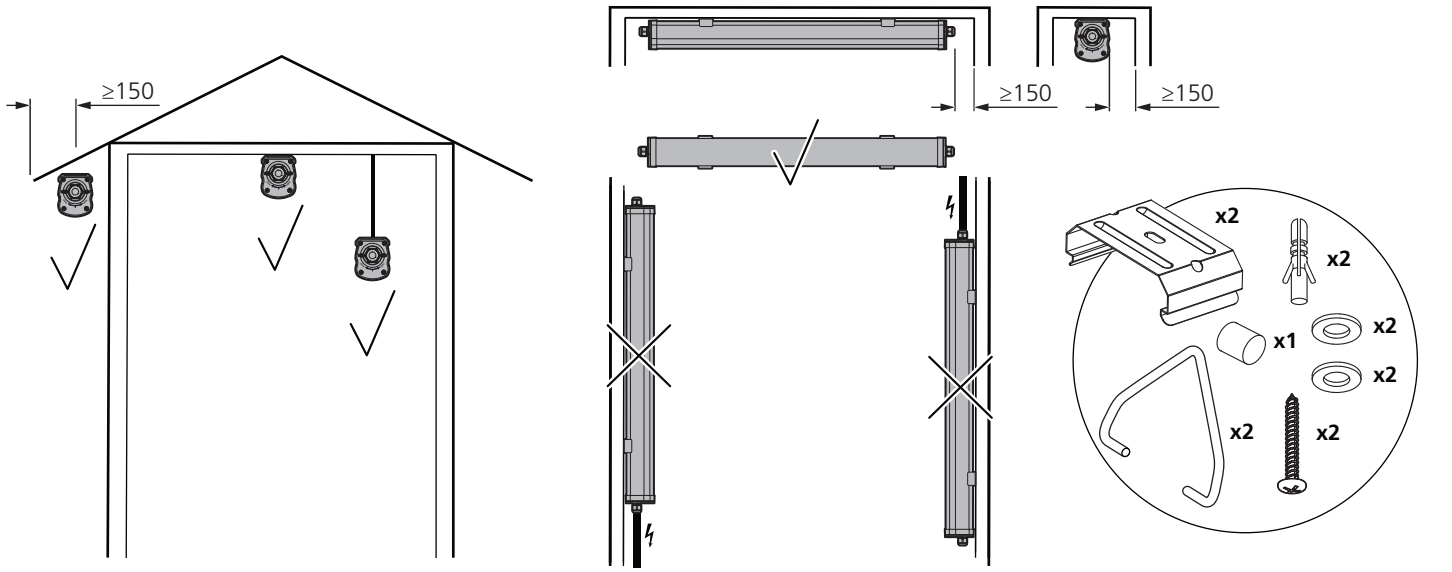

Item	L1	L2
ST WTRPRF SLIM 600 IP65	648	601
ST WTRPRF SLIM 1200 IP65	1208	1161
ST WTRPRF SLIM 1500 IP65	1489	1442

6b x2

x2

0046035 - START Waterproof Slim SUSPENSION KIT

Item	L3	kg
ST WTRPRF SLIM 600 IP65	300	0,8
ST WTRPRF SLIM 1200 IP65	600	1,3
ST WTRPRF SLIM 1500 IP65	750	1,5

7

3 x 0,75-2,5 mm²

8

max. 20 pcs

3 x 1,5-2,5 mm²

8

8