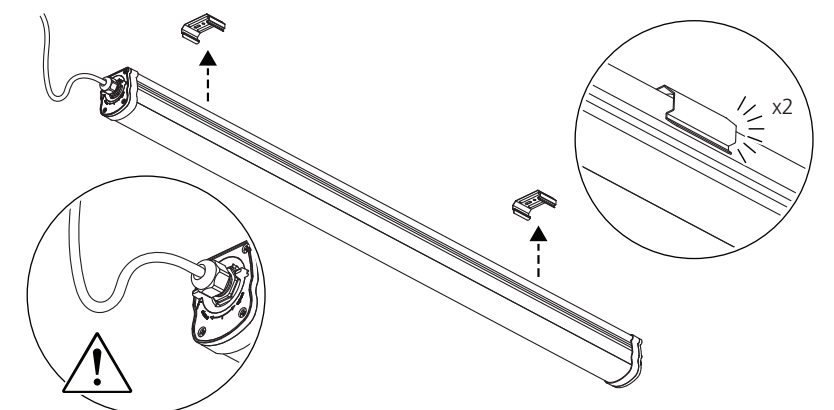

Item	L1	L2
ST WTRPRF SLIM 600 IP65	648	601
ST WTRPRF SLIM 1200 IP65	1208	1161
ST WTRPRF SLIM 1500 IP65	1489	1442

6b x2

x2

0046035 - START Waterproof Slim SUSPENSION KIT

Item	L3	kg
ST WTRPRF SLIM 600 IP65	300	0,8
ST WTRPRF SLIM 1200 IP65	600	1,3
ST WTRPRF SLIM 1500 IP65	750	1,5

7

3 x 0,75-2,5 mm²

8

max. 20 pcs

3 x 1,5-2,5 mm²

8

8