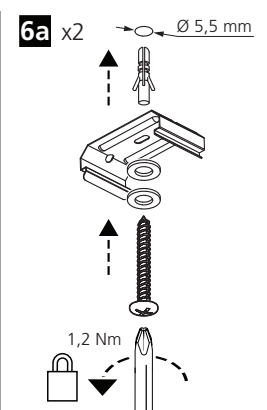

Item	L1	L2
ST WTRPRF SLIM 600 IP65	648	601
ST WTRPRF SLIM 1200 IP65	1208	1161
ST WTRPRF SLIM 1500 IP65	1489	1442

6b x2

x2

0046035 - START Waterproof Slim SUSPENSION KIT

Item	L3	kg
ST WTRPRF SLIM 600 IP65	300	0,8
ST WTRPRF SLIM 1200 IP65	600	1,3
ST WTRPRF SLIM 1500 IP65	750	1,5

7

3 x 0,75-2,5 mm²

8

max. 20 pcs

3 x 1,5-2,5 mm²

8

8