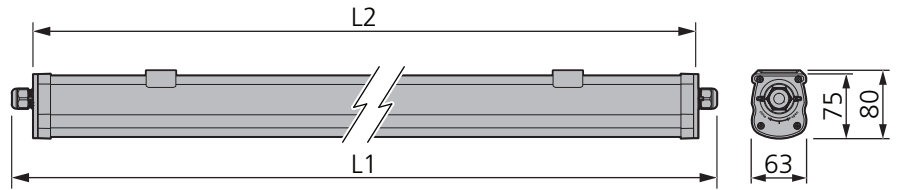

Item	L1	L2
ST WTRPRF SLIM 600 IP65	648	601
ST WTRPRF SLIM 1200 IP65	1208	1161
ST WTRPRF SLIM 1500 IP65	1489	1442

6b x2

x2

0046035 - START Waterproof Slim SUSPENSION KIT

Item	L3	kg
ST WTRPRF SLIM 600 IP65	300	0,8
ST WTRPRF SLIM 1200 IP65	600	1,3
ST WTRPRF SLIM 1500 IP65	750	1,5

7

3 x 0,75-2,5 mm²

8

max. 20 pcs

3 x 1,5-2,5 mm²

8

8