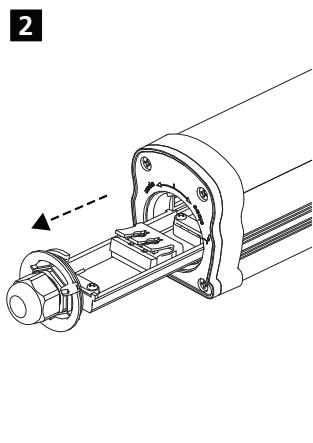

Item	L1	L2
ST WTRPRF SLIM 600 IP65	648	601
ST WTRPRF SLIM 1200 IP65	1208	1161
ST WTRPRF SLIM 1500 IP65	1489	1442

6b x2

x2

0046035 - START Waterproof Slim SUSPENSION KIT

Item	L3	kg
ST WTRPRF SLIM 600 IP65	300	0,8
ST WTRPRF SLIM 1200 IP65	600	1,3
ST WTRPRF SLIM 1500 IP65	750	1,5

7

3 x 0,75-2,5 mm²

8

max. 20 pcs

3 x 1,5-2,5 mm²

8

8