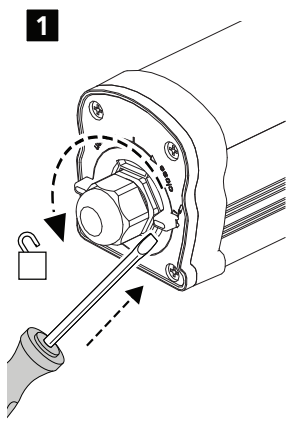

Item	L1	L2
ST WTRPRF SLIM 600 IP65	648	601
ST WTRPRF SLIM 1200 IP65	1208	1161
ST WTRPRF SLIM 1500 IP65	1489	1442

6b x2

x2

0046035 - START Waterproof Slim SUSPENSION KIT

Item	L3	kg
ST WTRPRF SLIM 600 IP65	300	0,8
ST WTRPRF SLIM 1200 IP65	600	1,3
ST WTRPRF SLIM 1500 IP65	750	1,5

7

3 x 0,75-2,5 mm²

8

max. 20 pcs

3 x 1,5-2,5 mm²

8

8