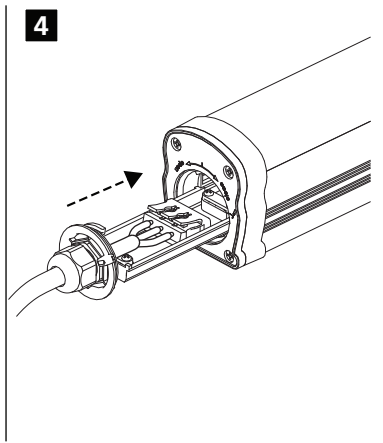

Item	L1	L2
ST WTRPRF SLIM 600 IP65	648	601
ST WTRPRF SLIM 1200 IP65	1208	1161
ST WTRPRF SLIM 1500 IP65	1489	1442

6b x2

x2

0046035 - START Waterproof Slim SUSPENSION KIT

Item	L3	kg
ST WTRPRF SLIM 600 IP65	300	0,8
ST WTRPRF SLIM 1200 IP65	600	1,3
ST WTRPRF SLIM 1500 IP65	750	1,5

7

3 x 0,75-2,5 mm²

8

max. 20 pcs

3 x 1,5-2,5 mm²

8

8