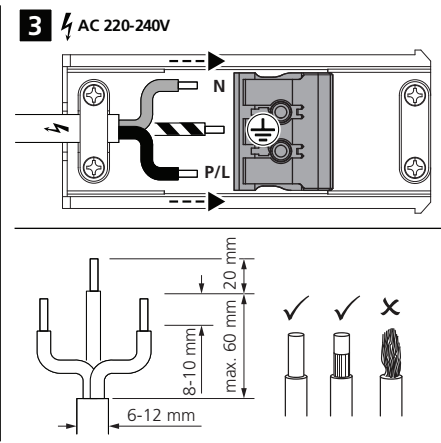

Item	L1	L2
ST WTRPRF SLIM 600 IP65	648	601
ST WTRPRF SLIM 1200 IP65	1208	1161
ST WTRPRF SLIM 1500 IP65	1489	1442

6b x2

x2

0046035 - START Waterproof Slim SUSPENSION KIT

Item	L3	kg
ST WTRPRF SLIM 600 IP65	300	0,8
ST WTRPRF SLIM 1200 IP65	600	1,3
ST WTRPRF SLIM 1500 IP65	750	1,5

7

3 x 0,75-2,5 mm²

8

max. 20 pcs

3 x 1,5-2,5 mm²

8

8